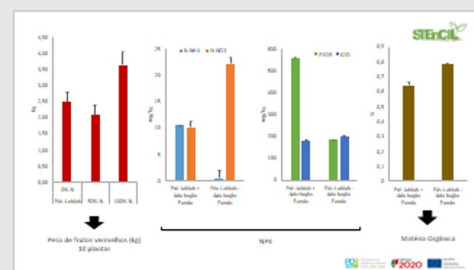

RONGAJ – FORRAGEM

Produção: 30* ton/ha (peso fresco)
Densidade: 40 mil plantas/ha

Set 2019

3

STEnCIL

Resultados 2019

HIGHWORTH – VAGEM/SEMENTE

Produção: 2,9* ton/ha (vagem verde)
0,57* ton/ha (semente seca)
Densidade: 40 mil plantas/ha

Out/Nov 2019

4

5

6

STEnCIL

Lablab purpureus (L.) Sweet | Feijão cutelinho

- Forragem
- Vagem/Semente
- Benefícios Solo
- Menores necessidades de água
- E....

7